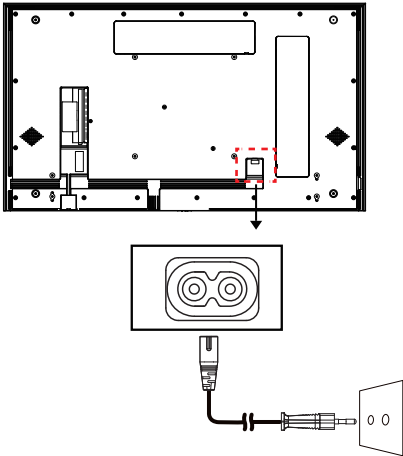

# Quick Start Guide

DS5551U & DS6551U LCD Display

- LAN
- HDMI 1
- HDMI 2
- HDMI 3
- USB 2.0
- USB 2.0
- LINE OUT
- RS232

- ON ●
- SLEEP ●
- STANDBY ●