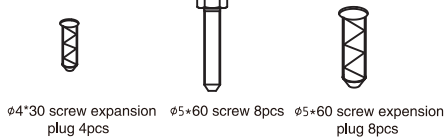

# Quick Start Guide

DS5551U & DS6551U LCD Display

- LAN
- HDMI 1
- HDMI 2
- HDMI 3
- USB 2.0
- USB 2.0
- LINE OUT
- RS232

- ON ●
- SLEEP ●
- STANDBY ●