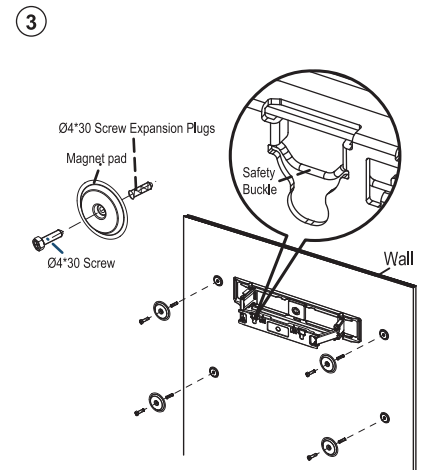

# Quick Start Guide

DS5551U & DS6551U LCD Display

- LAN
- HDMI 1
- HDMI 2
- HDMI 3
- USB 2.0
- USB 2.0
- LINE OUT
- RS232

- ON ●
- SLEEP ●
- STANDBY ●