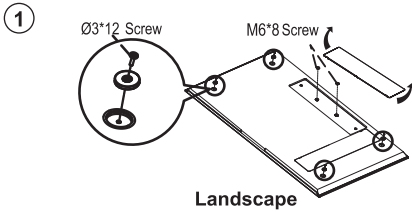

# Quick Start Guide

DS5551U & DS6551U LCD Display

- LAN
- HDMI 1
- HDMI 2
- HDMI 3
- USB 2.0
- USB 2.0
- LINE OUT
- RS232

- ON ●
- SLEEP ●
- STANDBY ●