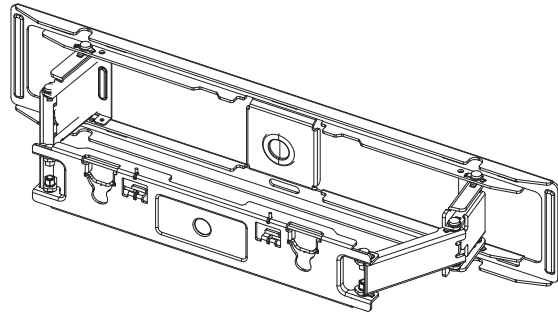

# Quick Start Guide

DS5551U & DS6551U LCD Display

- LAN
- HDMI 1
- HDMI 2
- HDMI 3
- USB 2.0
- USB 2.0
- LINE OUT
- RS232

- ON ●
- SLEEP ●
- STANDBY ●