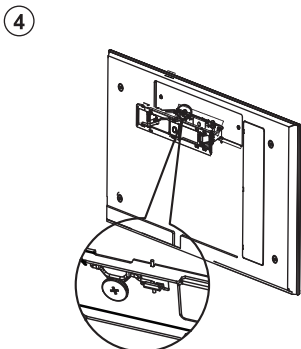

# Quick Start Guide

DS5551U & DS6551U LCD Display

- LAN
- HDMI 1
- HDMI 2
- HDMI 3
- USB 2.0
- USB 2.0
- LINE OUT
- RS232

- ON ●
- SLEEP ●
- STANDBY ●