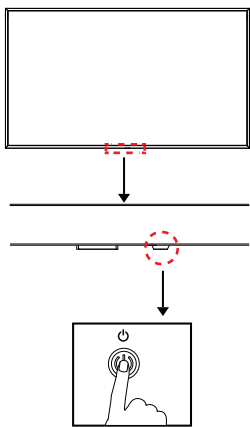

# Quick Start Guide

DS5551U & DS6551U LCD Display

- LAN
- HDMI 1
- HDMI 2
- HDMI 3
- USB 2.0
- USB 2.0
- LINE OUT
- RS232

- ON ●
- SLEEP ●
- STANDBY ●