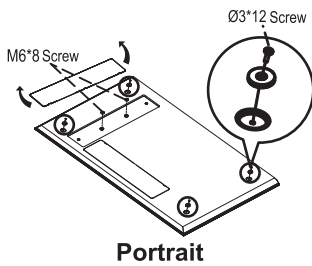

# Quick Start Guide

DS5551U & DS6551U LCD Display

- LAN
- HDMI 1
- HDMI 2
- HDMI 3
- USB 2.0
- USB 2.0
- LINE OUT
- RS232

- ON ●
- SLEEP ●
- STANDBY ●