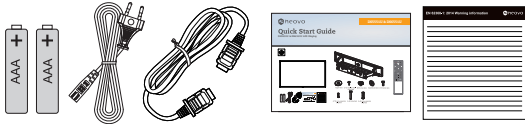

# Quick Start Guide

DS5551U & DS6551U LCD Display

- LAN
- HDMI 1
- HDMI 2
- HDMI 3
- USB 2.0
- USB 2.0
- LINE OUT
- RS232

- ON ●
- SLEEP ●
- STANDBY ●