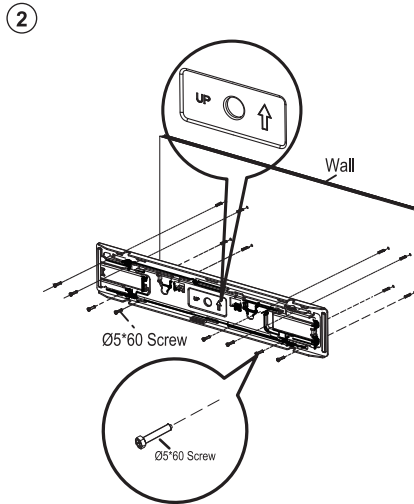

# Quick Start Guide

DS5551U & DS6551U LCD Display

- LAN
- HDMI 1
- HDMI 2
- HDMI 3
- USB 2.0
- USB 2.0
- LINE OUT
- RS232

- ON ●
- SLEEP ●
- STANDBY ●