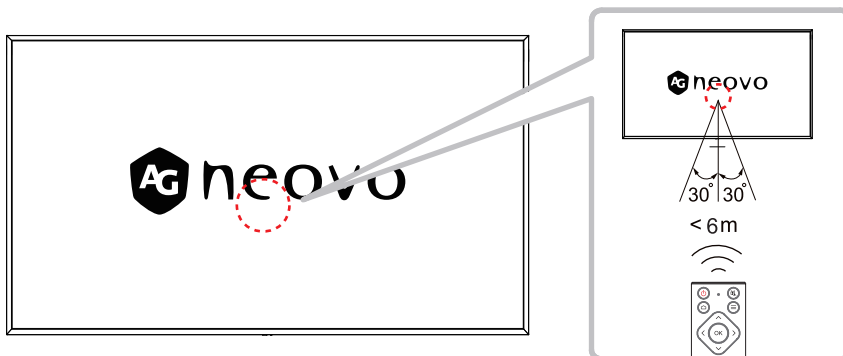

Quick Start Guide

NSD-5503 & NSD-6503 LCD Display

NSD-5503/6503 Eprel registration number: 1851190/1851191

Do not dispose of your product or battery with your household waste.
 For most up-to-date recycling information, please go to www.agneovo.com/support/recycling
 Werfen Sie das Gerät oder die Batterie nicht in den Hausmüll.
 Die aktuellsten Informationen zum Recycling finden Sie unter www.agneovo.com/support/recycling