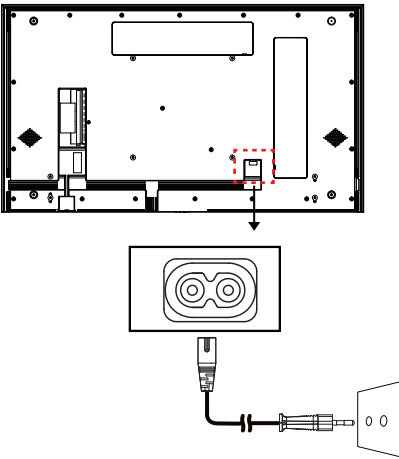

Quick Start Guide

NSD-5503 & NSD-6503 LCD Display

NSD-5503/6503 Eprel registration number: 1851190/1851191

Do not dispose of your product or battery with your household waste.
 For most up-to-date recycling information, please go to www.agneovo.com/support/recycling
 Werfen Sie das Gerät oder die Batterie nicht in den Hausmüll.
 Die aktuellsten Informationen zum Recycling finden Sie unter www.agneovo.com/support/recycling