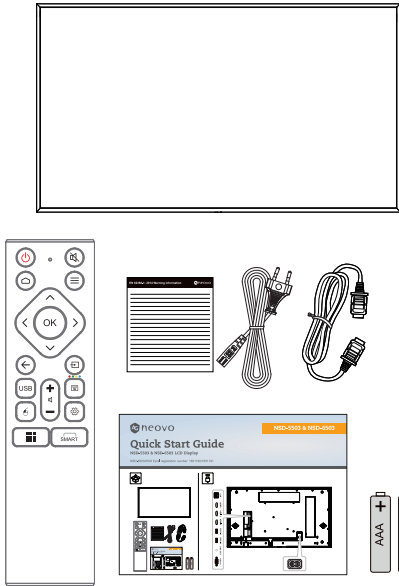

Quick Start Guide

NSD-5503 & NSD-6503 LCD Display

NSD-5503/6503 Eprel registration number: 1851190/1851191

Do not dispose of your product or battery with your household waste.
 For most up-to-date recycling information, please go to www.agneovo.com/support/recycling
 Werfen Sie das Gerät oder die Batterie nicht in den Hausmüll.
 Die aktuellsten Informationen zum Recycling finden Sie unter www.agneovo.com/support/recycling