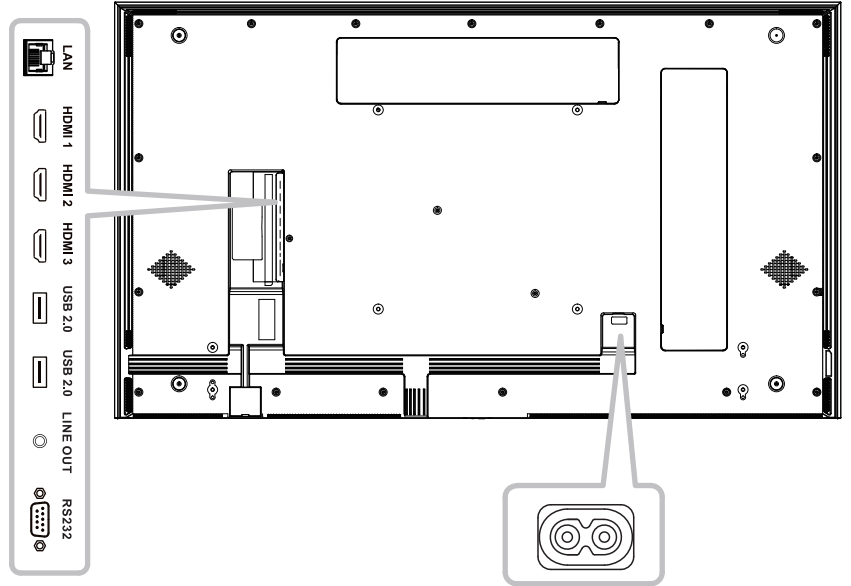

Quick Start Guide

NSD-5503 & NSD-6503 LCD Display

NSD-5503/6503 Eprel registration number: 1851190/1851191

Do not dispose of your product or battery with your household waste.
 For most up-to-date recycling information, please go to www.agneovo.com/support/recycling
 Werfen Sie das Gerät oder die Batterie nicht in den Hausmüll.
 Die aktuellsten Informationen zum Recycling finden Sie unter www.agneovo.com/support/recycling