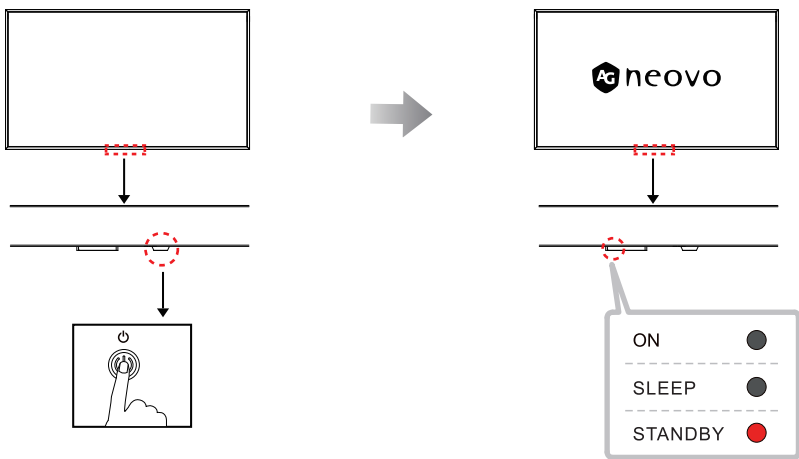

Quick Start Guide

NSD-5503 & NSD-6503 LCD Display

NSD-5503/6503 Eprel registration number: 1851190/1851191

Do not dispose of your product or battery with your household waste.
 For most up-to-date recycling information, please go to www.agneovo.com/support/recycling
 Werfen Sie das Gerät oder die Batterie nicht in den Hausmüll.
 Die aktuellsten Informationen zum Recycling finden Sie unter www.agneovo.com/support/recycling