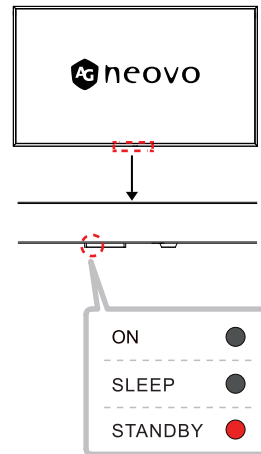

# Quick Start Guide

NSD-5503 & NSD-6503 LCD Display

NSD-5503/6503 Eprel registration number: 1851190/1851191

Do not dispose of your product or battery with your household waste.  
For most up-to-date recycling information, please go to [www.agneovo.com/support/recycling](http://www.agneovo.com/support/recycling)  
Werfen Sie das Gerät oder die Batterie nicht in den Hausmüll.  
Die aktuellsten Informationen zum Recycling finden Sie unter [www.agneovo.com/support/recycling](http://www.agneovo.com/support/recycling)