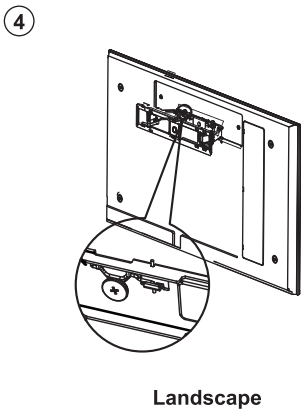

# Quick Start Guide

NSD-5503 & NSD-6503 LCD Display

NSD-5503/6503 Eprel registration number: 1851190/1851191

Do not dispose of your product or battery with your household waste.  
For most up-to-date recycling information, please go to [www.agneovo.com/support/recycling](http://www.agneovo.com/support/recycling)  
Werfen Sie das Gerät oder die Batterie nicht in den Hausmüll.  
Die aktuellsten Informationen zum Recycling finden Sie unter [www.agneovo.com/support/recycling](http://www.agneovo.com/support/recycling)