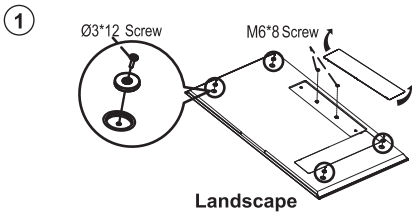

# Quick Start Guide

NSD-5503 & NSD-6503 LCD Display

NSD-5503/6503 Eprel registration number: 1851190/1851191

Do not dispose of your product or battery with your household waste.  
For most up-to-date recycling information, please go to [www.agneovo.com/support/recycling](http://www.agneovo.com/support/recycling)  
Werfen Sie das Gerät oder die Batterie nicht in den Hausmüll.  
Die aktuellsten Informationen zum Recycling finden Sie unter [www.agneovo.com/support/recycling](http://www.agneovo.com/support/recycling)