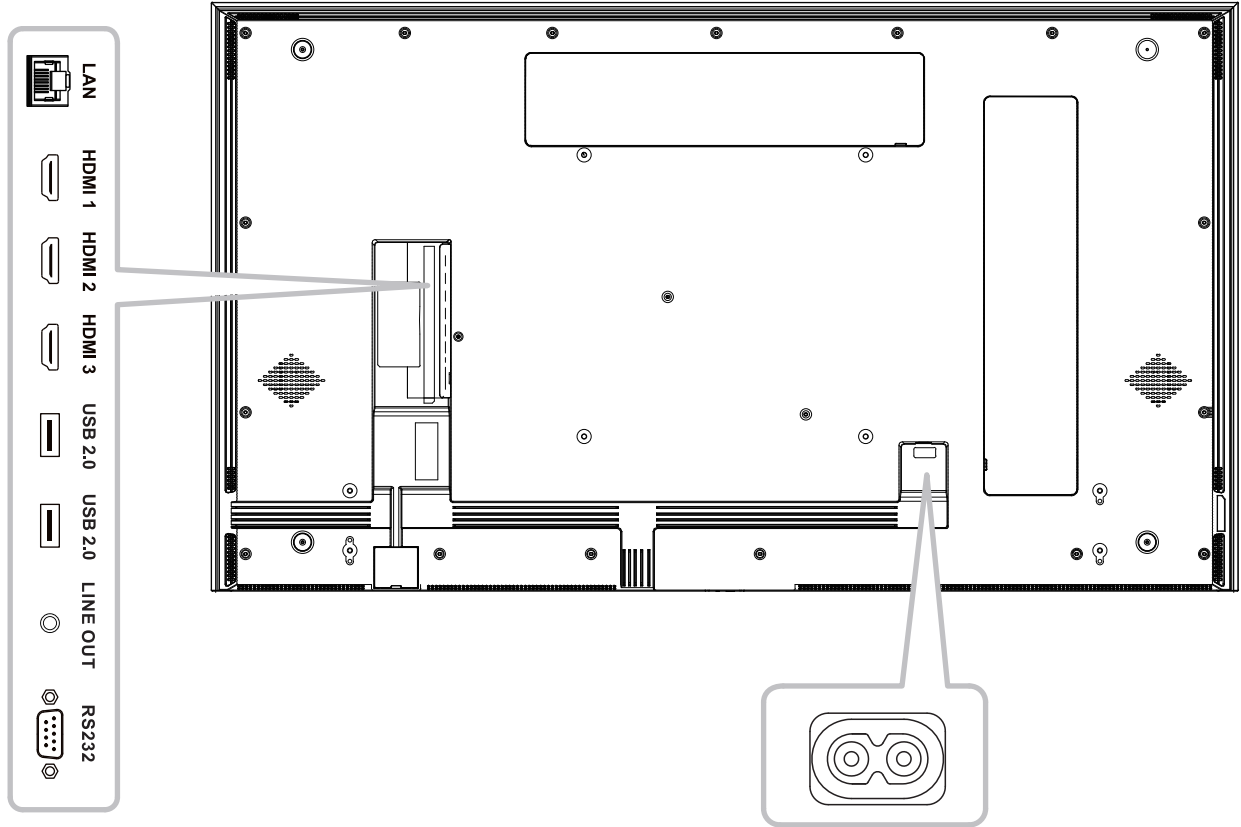

# Quick Start Guide

NSD-5503 & NSD-6503 LCD Display

NSD-5503/6503 Eprel registration number: 1851190/1851191

Do not dispose of your product or battery with your household waste.  
For most up-to-date recycling information, please go to [www.agneovo.com/support/recycling](http://www.agneovo.com/support/recycling)  
Werfen Sie das Gerät oder die Batterie nicht in den Hausmüll.  
Die aktuellsten Informationen zum Recycling finden Sie unter [www.agneovo.com/support/recycling](http://www.agneovo.com/support/recycling)