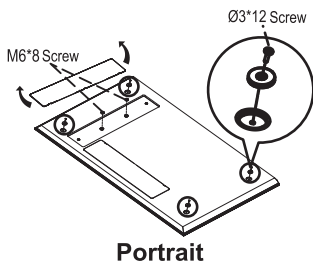

# Quick Start Guide

NSD-5503 & NSD-6503 LCD Display

NSD-5503/6503 Eprel registration number: 1851190/1851191

Do not dispose of your product or battery with your household waste.  
For most up-to-date recycling information, please go to [www.agneovo.com/support/recycling](http://www.agneovo.com/support/recycling)  
Werfen Sie das Gerät oder die Batterie nicht in den Hausmüll.  
Die aktuellsten Informationen zum Recycling finden Sie unter [www.agneovo.com/support/recycling](http://www.agneovo.com/support/recycling)