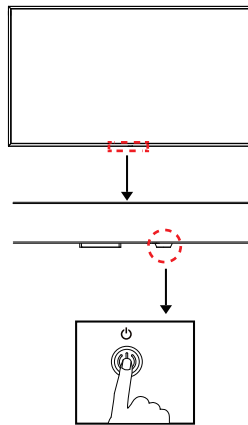

# Quick Start Guide

NSD-5503 & NSD-6503 LCD Display

NSD-5503/6503 Eprel registration number: 1851190/1851191

Do not dispose of your product or battery with your household waste.  
For most up-to-date recycling information, please go to [www.agneovo.com/support/recycling](http://www.agneovo.com/support/recycling)  
Werfen Sie das Gerät oder die Batterie nicht in den Hausmüll.  
Die aktuellsten Informationen zum Recycling finden Sie unter [www.agneovo.com/support/recycling](http://www.agneovo.com/support/recycling)