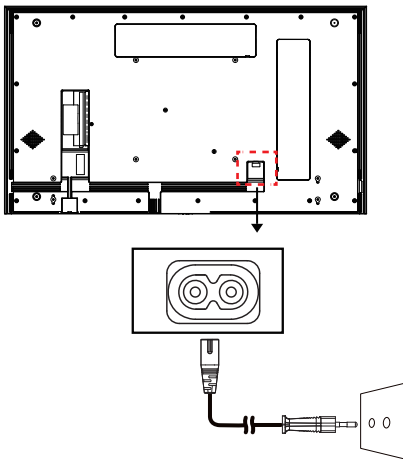

# Quick Start Guide

NSD-5503 & NSD-6503 LCD Display

NSD-5503/6503 Eprel registration number: 1851190/1851191

Do not dispose of your product or battery with your household waste.  
For most up-to-date recycling information, please go to [www.agneovo.com/support/recycling](http://www.agneovo.com/support/recycling)  
Werfen Sie das Gerät oder die Batterie nicht in den Hausmüll.  
Die aktuellsten Informationen zum Recycling finden Sie unter [www.agneovo.com/support/recycling](http://www.agneovo.com/support/recycling)