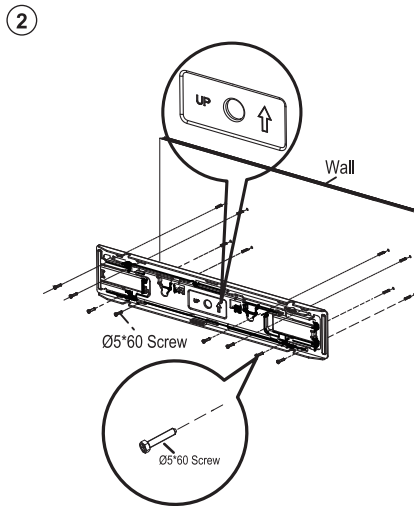

# Quick Start Guide

NSD-5503 & NSD-6503 LCD Display

NSD-5503/6503 Eprel registration number: 1851190/1851191

Do not dispose of your product or battery with your household waste.  
For most up-to-date recycling information, please go to [www.agneovo.com/support/recycling](http://www.agneovo.com/support/recycling)  
Werfen Sie das Gerät oder die Batterie nicht in den Hausmüll.  
Die aktuellsten Informationen zum Recycling finden Sie unter [www.agneovo.com/support/recycling](http://www.agneovo.com/support/recycling)