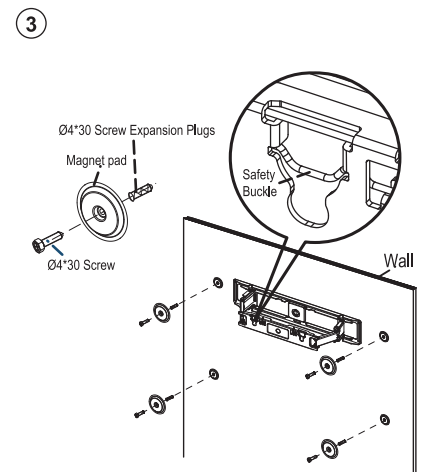

# Quick Start Guide

NSD-5503 & NSD-6503 LCD Display

NSD-5503/6503 Eprel registration number: 1851190/1851191

Do not dispose of your product or battery with your household waste.  
For most up-to-date recycling information, please go to [www.agneovo.com/support/recycling](http://www.agneovo.com/support/recycling)  
Werfen Sie das Gerät oder die Batterie nicht in den Hausmüll.  
Die aktuellsten Informationen zum Recycling finden Sie unter [www.agneovo.com/support/recycling](http://www.agneovo.com/support/recycling)