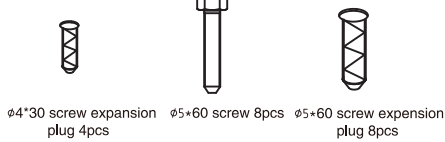

# Quick Start Guide

NSD-5503 & NSD-6503 LCD Display

NSD-5503/6503 Eprel registration number: 1851190/1851191

Do not dispose of your product or battery with your household waste.  
For most up-to-date recycling information, please go to [www.agneovo.com/support/recycling](http://www.agneovo.com/support/recycling)  
Werfen Sie das Gerät oder die Batterie nicht in den Hausmüll.  
Die aktuellsten Informationen zum Recycling finden Sie unter [www.agneovo.com/support/recycling](http://www.agneovo.com/support/recycling)