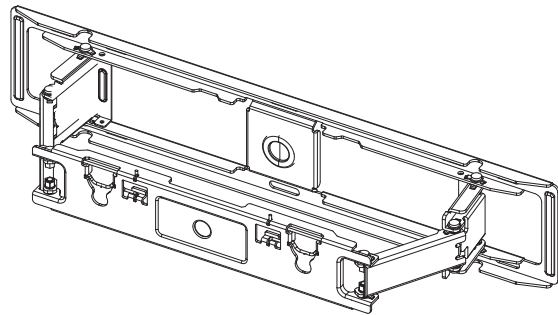

# Quick Start Guide

NSD-5503 & NSD-6503 LCD Display

NSD-5503/6503 Eprel registration number: 1851190/1851191

Do not dispose of your product or battery with your household waste.  
For most up-to-date recycling information, please go to [www.agneovo.com/support/recycling](http://www.agneovo.com/support/recycling)  
Werfen Sie das Gerät oder die Batterie nicht in den Hausmüll.  
Die aktuellsten Informationen zum Recycling finden Sie unter [www.agneovo.com/support/recycling](http://www.agneovo.com/support/recycling)