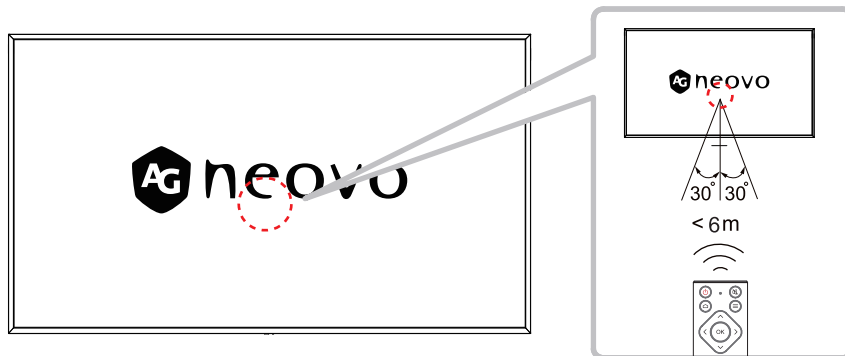

# Quick Start Guide

NSD-5503 & NSD-6503 LCD Display

NSD-5503/6503 Eprel registration number: 1851190/1851191

Do not dispose of your product or battery with your household waste.  
For most up-to-date recycling information, please go to [www.agneovo.com/support/recycling](http://www.agneovo.com/support/recycling)  
Werfen Sie das Gerät oder die Batterie nicht in den Hausmüll.  
Die aktuellsten Informationen zum Recycling finden Sie unter [www.agneovo.com/support/recycling](http://www.agneovo.com/support/recycling)